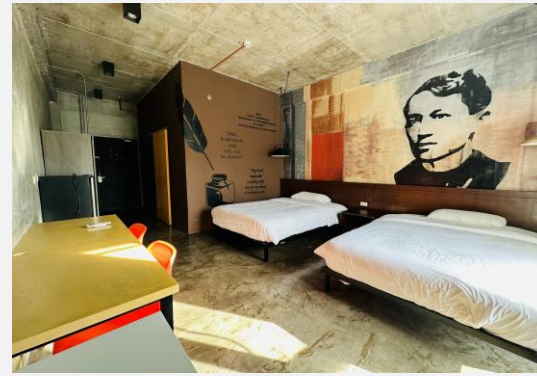

필리핀 가족연수

KBSKidsCamp 소개

세부 한달살기 가족연수

필리핀 (도시: 세부)

필리핀 세부 지역에 위치하고 있으며,
쾌적한 기후와 안전한 생활 환경이 특징입니다
도시 인프라와 다양한 문화 체험이 가능하며
안정된 환경에서 학습과 생활이 가능합니다.

**필리핀에서 안전하게 교육을 받을 수 있는
몇 안 되는 지역입니다.**

교육 숙박 시설과 다양한 편의 시설이 마련되어 있고,
**외부와 독립된 공간에서 안전한 생활 환경을
구축하였습니다.**

숙소는 독특한 부티크 디자인으로 각룸 및 화장실
구조 인테리어가 특별한 숙소형입니다.

철저한 학생 관리 24시간 안전하게 보호합니다.

가족연수 프리미엄 숙소

* 현재 제공된 사진은 호텔 홈페이지에서 제공된 것으로 실제와 차이가 있을 수 있습니다.